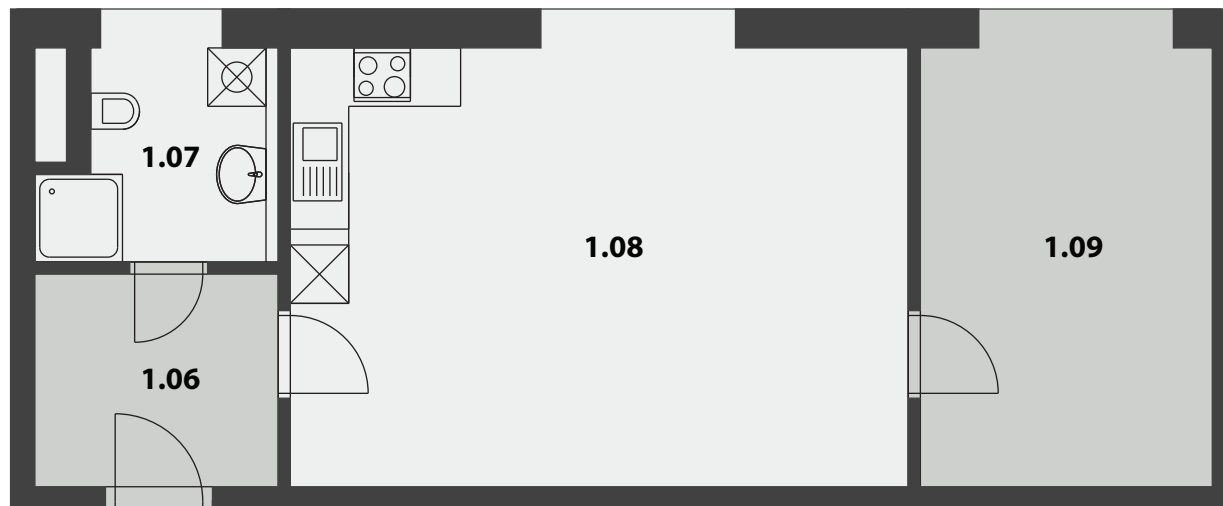

KRÁLOVSKÝ STATEK

BYT 2, 1.NP

INFORMACE

KATEGORIE	PODLAŽÍ	ORIENTACE
2 KK	1. NP	S

VÝMĚRA

1.06 Zádveř	5,46 m²
1.07 Koupelna	4,92 m²
1.08 Obývací pokoj s KK	28,64 m²
1.09 Ložnice	13,53 m²
	52,55 m²