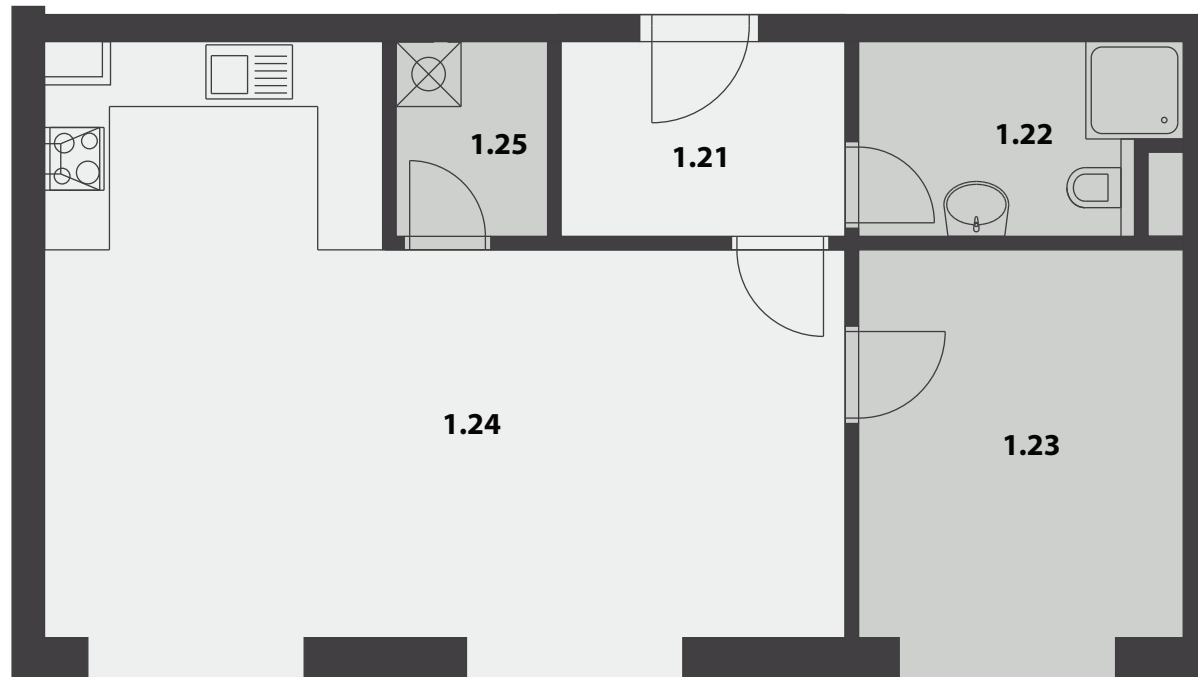

KRÁLOVSKÝ STATEK

BYT 5, 1.NP

INFORMACE

KATEGORIE 2 KK
PODLAŽÍ 1. NP
ORIENTACE J

VÝMĚRA

1.21 Zádveř	4,73 m²
1.22 Koupelna	5,0 m²
1.23 Ložnice	10,76 m²
1.24 Obývací pokoj s KK	32,36 m²
1.25 Spíž	2,52 m²
	55,37 m²

UMÍSTĚNÍ V PROJEKTU

LUKÁŠ MACHÁČEK
prodejce projektů

ČSNF SICAV, a.s.
tel.: +420 774 277 919
lukas.machacek@csnf.cz