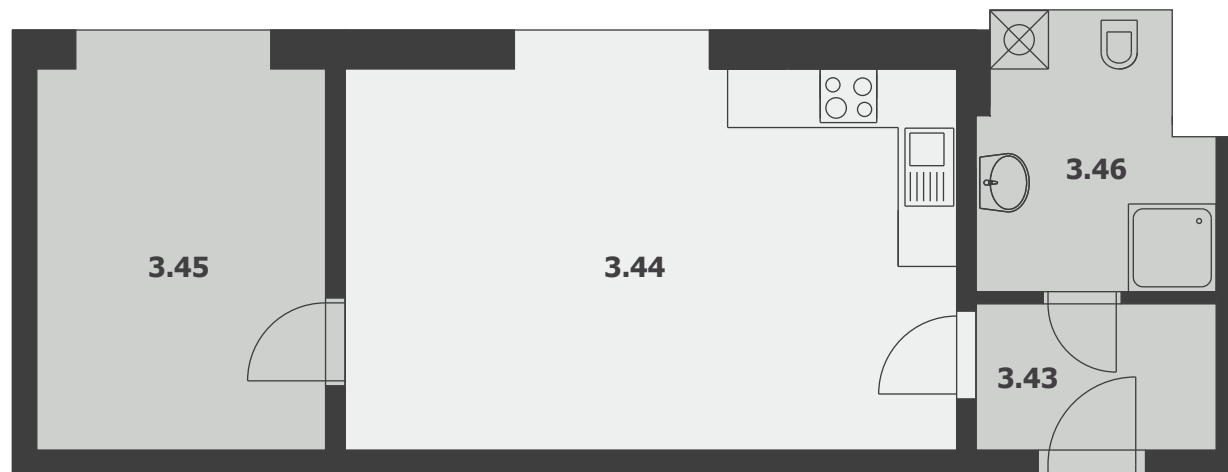

KRÁLOVSKÝ STATEK

BYT 29, 3.NP

INFORMACE

KATEGORIE 2 KK
PODLAŽÍ 3. NP
ORIENTACE S

VÝMĚRA

3.43 Zádveř	3,69 m²
3.44 Obývací pokoj s KK	24,54 m²
3.45 Ložnice	11,58 m²
3.46 Koupelna	6,35 m²
	46,16 m²