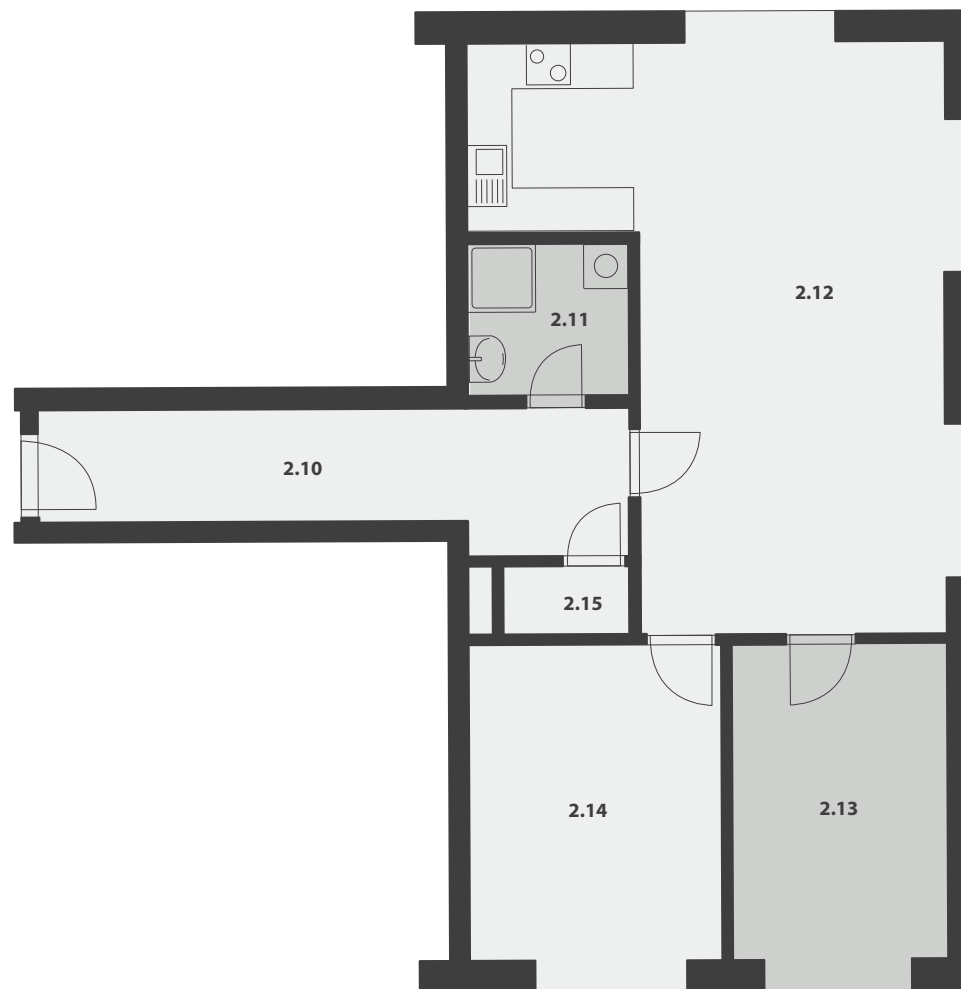

KRÁLOVSKÝ STATEK

BYT 13, 2.NP

INFORMACE

KATEGORIE	PODLAŽÍ	ORIENTACE
3 KK	2. NP	J/V

VÝMĚRA

2.10 Zádveř	12,58 m²
2.11 Koupelna	4,27 m²
2.12 Obývací pokoj s KK	36,45 m²
2.13 Ložnice	11,66 m²
2.14 Pokoj	13,73 m²
2.15 WC	1,51m²
	80,20 m²

UMÍSTĚNÍ V PROJEKTU

LUKÁŠ MACHÁČEK
prodejce projektů

ČSNF SICAV, a.s.
tel.: +420 774 277 919
lukas.machacek@csnf.cz